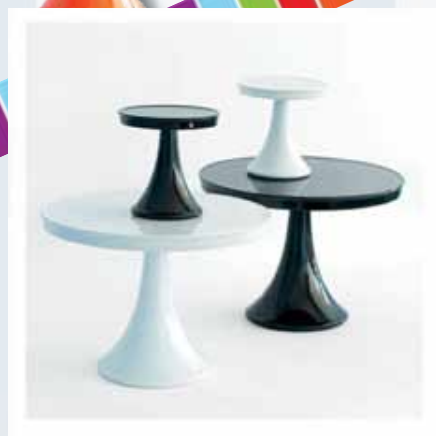

Melamin Tortenplatten

Ø 14 x 14 H

MEO 117

MEO 118

MEO 120

MEO 116

MEO 115

MEO 119

MEO 131

MEO 110

Ø 31 x 23 H

MEO 128

MEO 123

MEO 121

MEO 122

MEO 126